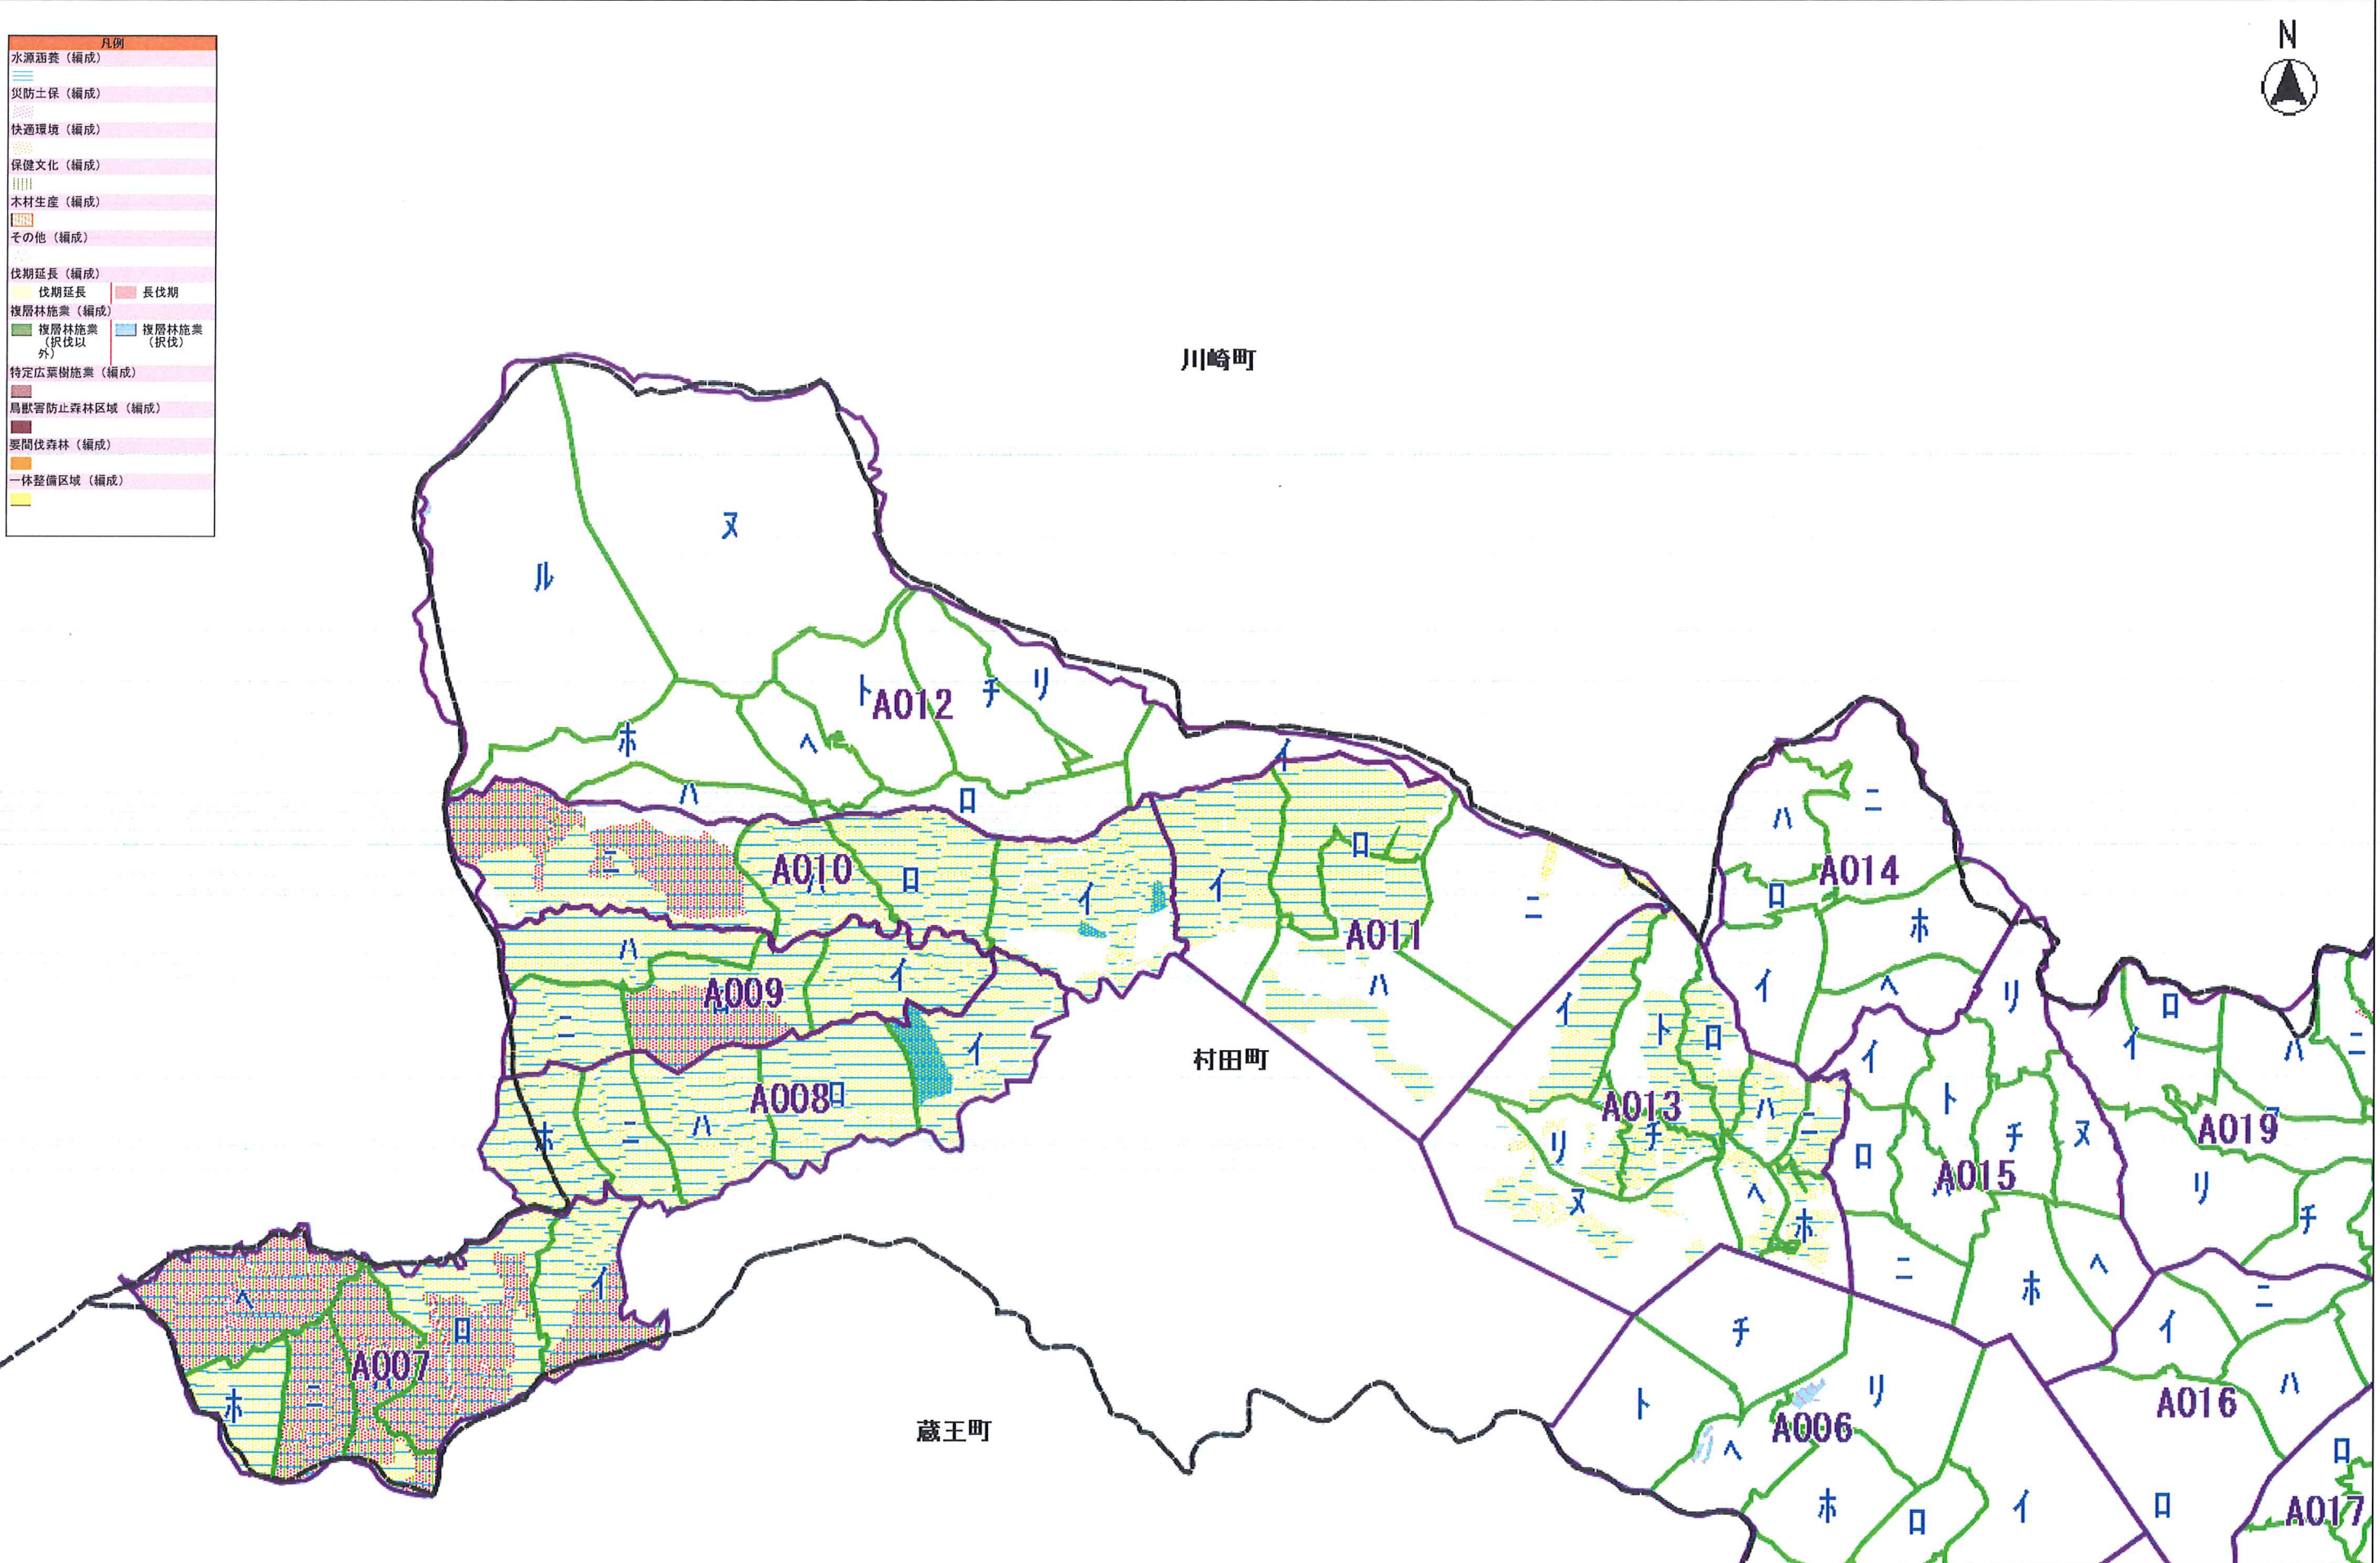

村田町森林整備計画図 1

本図は、関係機関との共同作業によるもので、関係機関の承認を得ていない限り、本図の複製・転載を禁じます。

縮尺 1 : 20000

本計画図(編成)の色レイヤは、編成作業中のレイヤとなっているため、外部への公表用データとして利用することはできません。

縮尺 1 : 20000

本計画図(編成)のレイヤは、編集作業中のレイヤとなっているため、外部への公表用データとして利用することはできません。

縮尺 1 : 20000

森林計画図(編成)の名レイヤは、編集作業中のレイヤとなっているため、外部への公開用データとして利用することはできません。

縮尺 1 : 20000