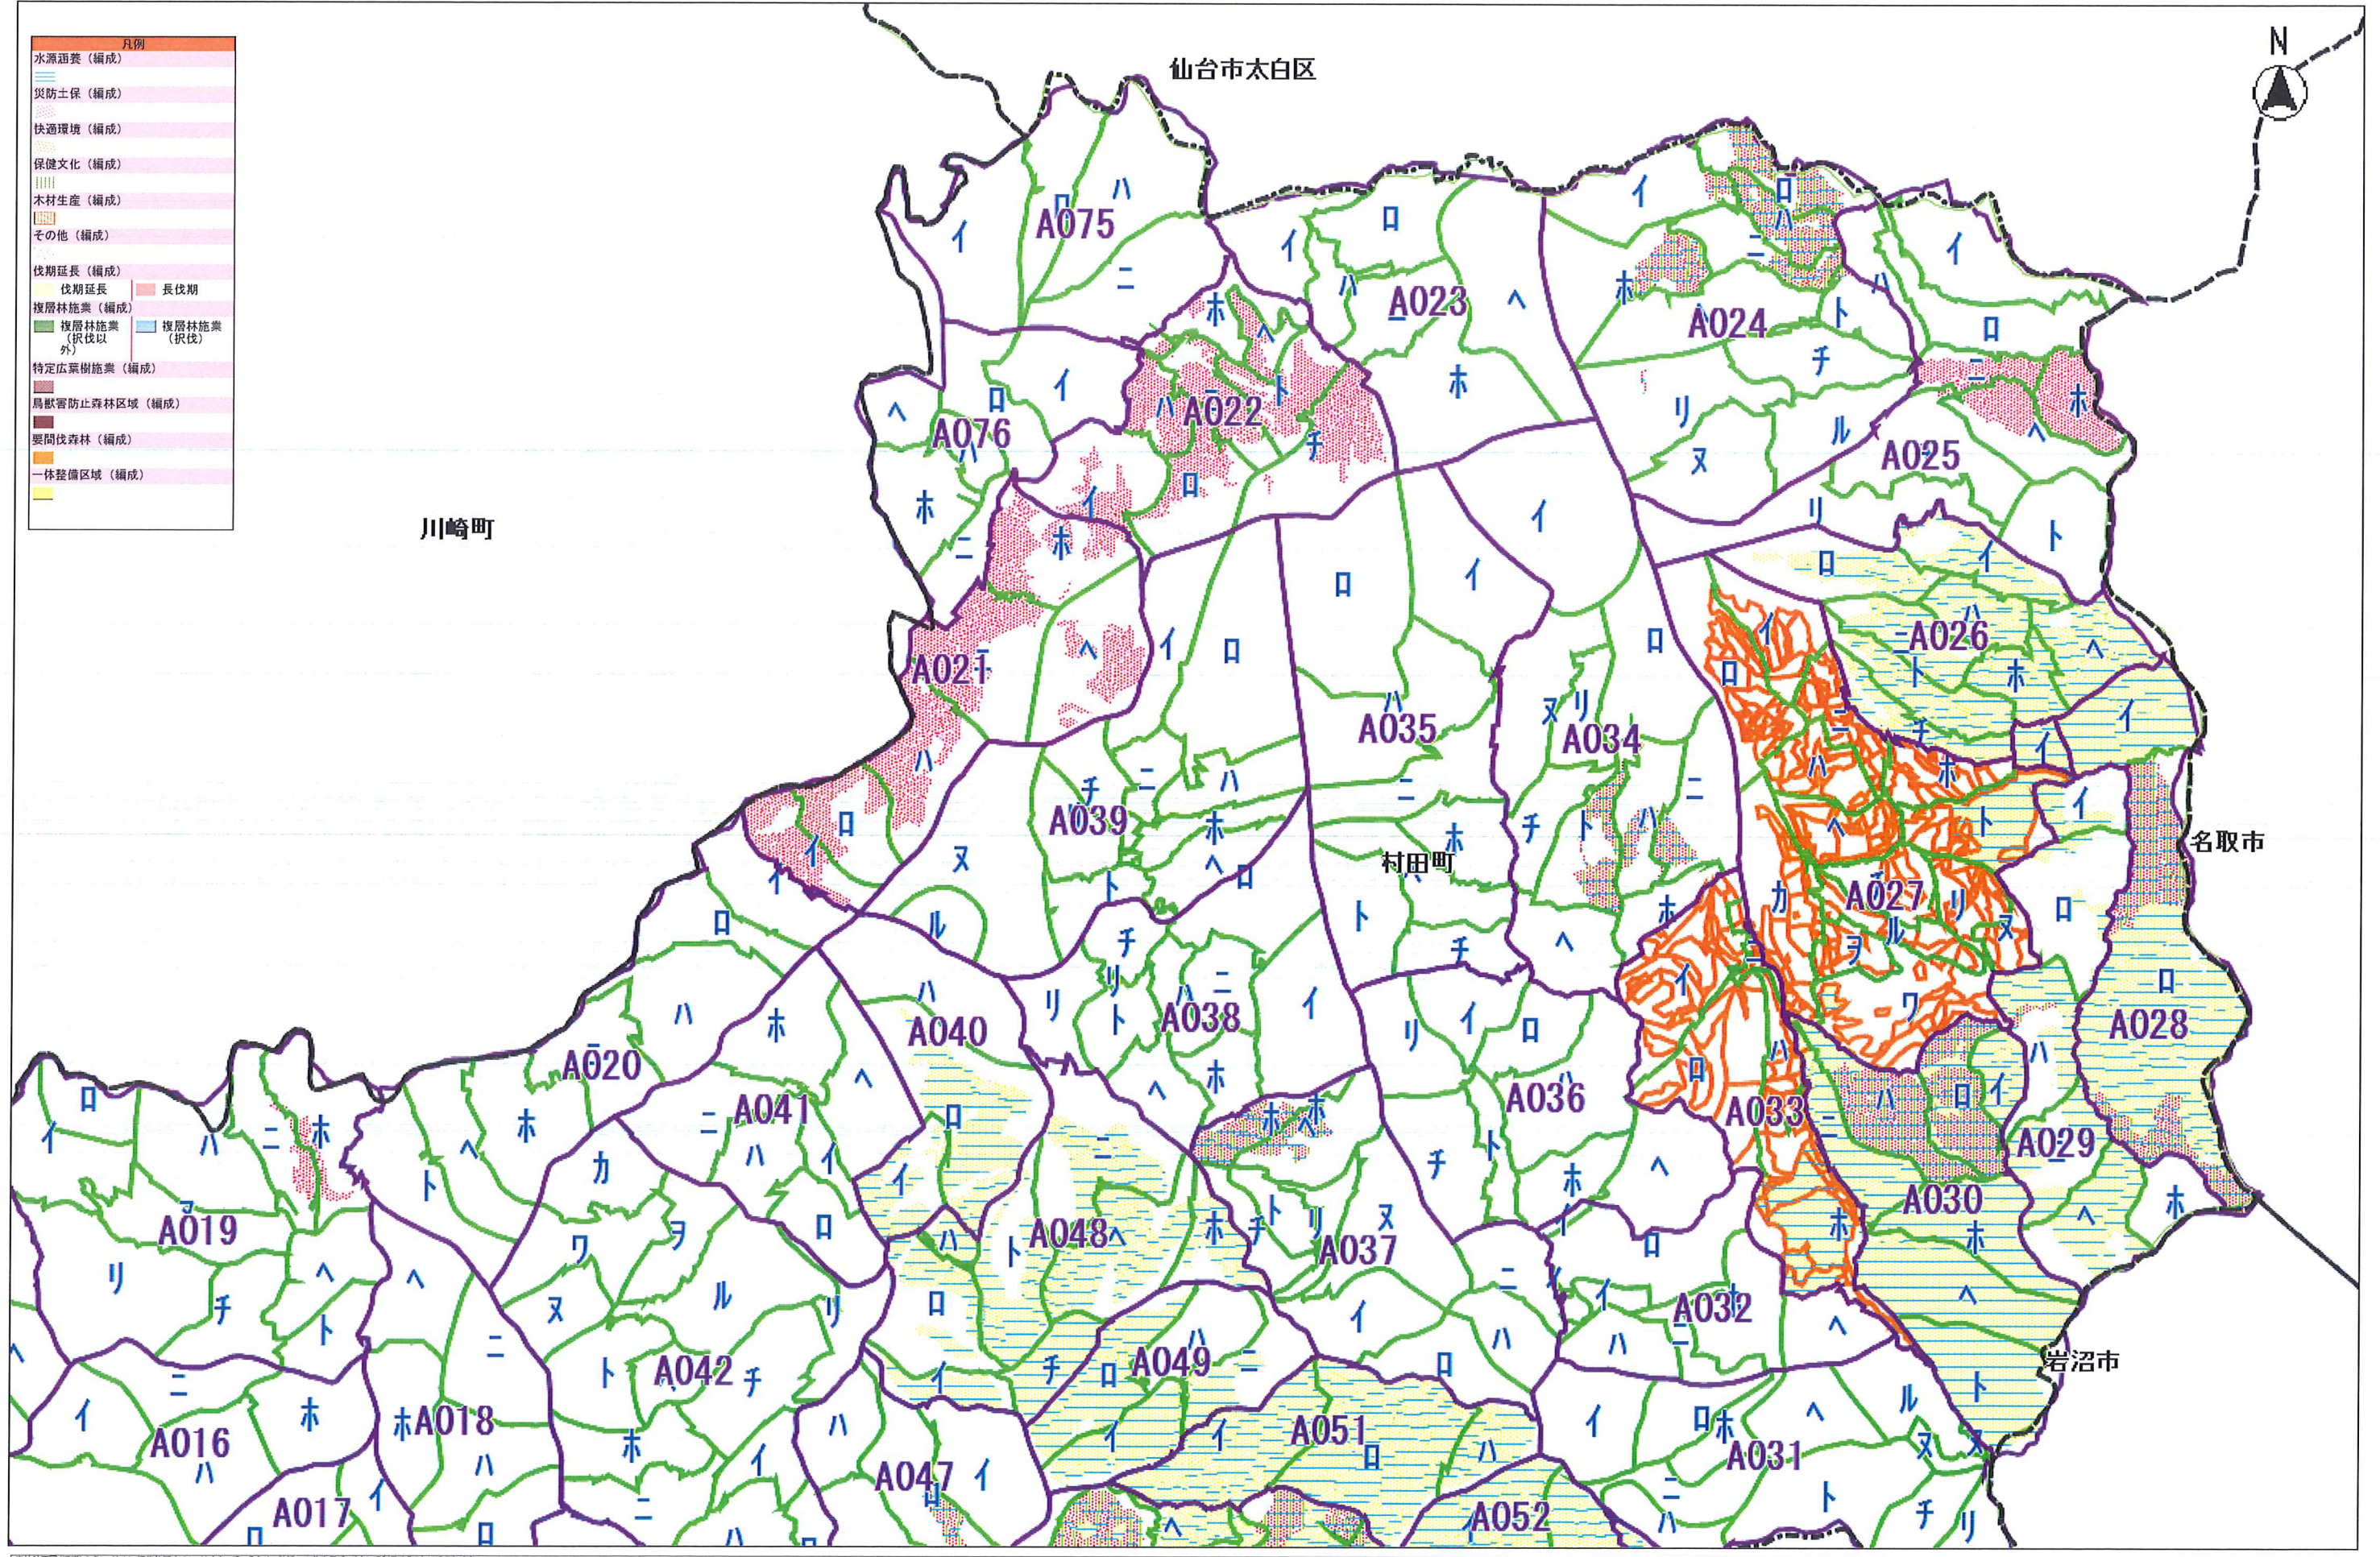

村田町森林整備計画図 1

本図は、関係機関との共同作業によるもので、関係機関の承認を得ていない限り、本図の複製・転載を禁じます。

縮尺 1 : 20000

本計画図(編成)の色レイヤは、編成作業中のレイヤとなっているため、外部への公表用データとして利用することはできません。

縮尺 1 : 20000

本計画図(編成)のレイヤは、編集作業中のレイヤとなっているため、外部への公表用データとして利用することはできません。

縮尺 1 : 20000

森林計画図(編成)の名レイヤは、編集作業中のレイヤとなっているため、外部への公開用データとして利用することはできません。

縮尺 1 : 20000