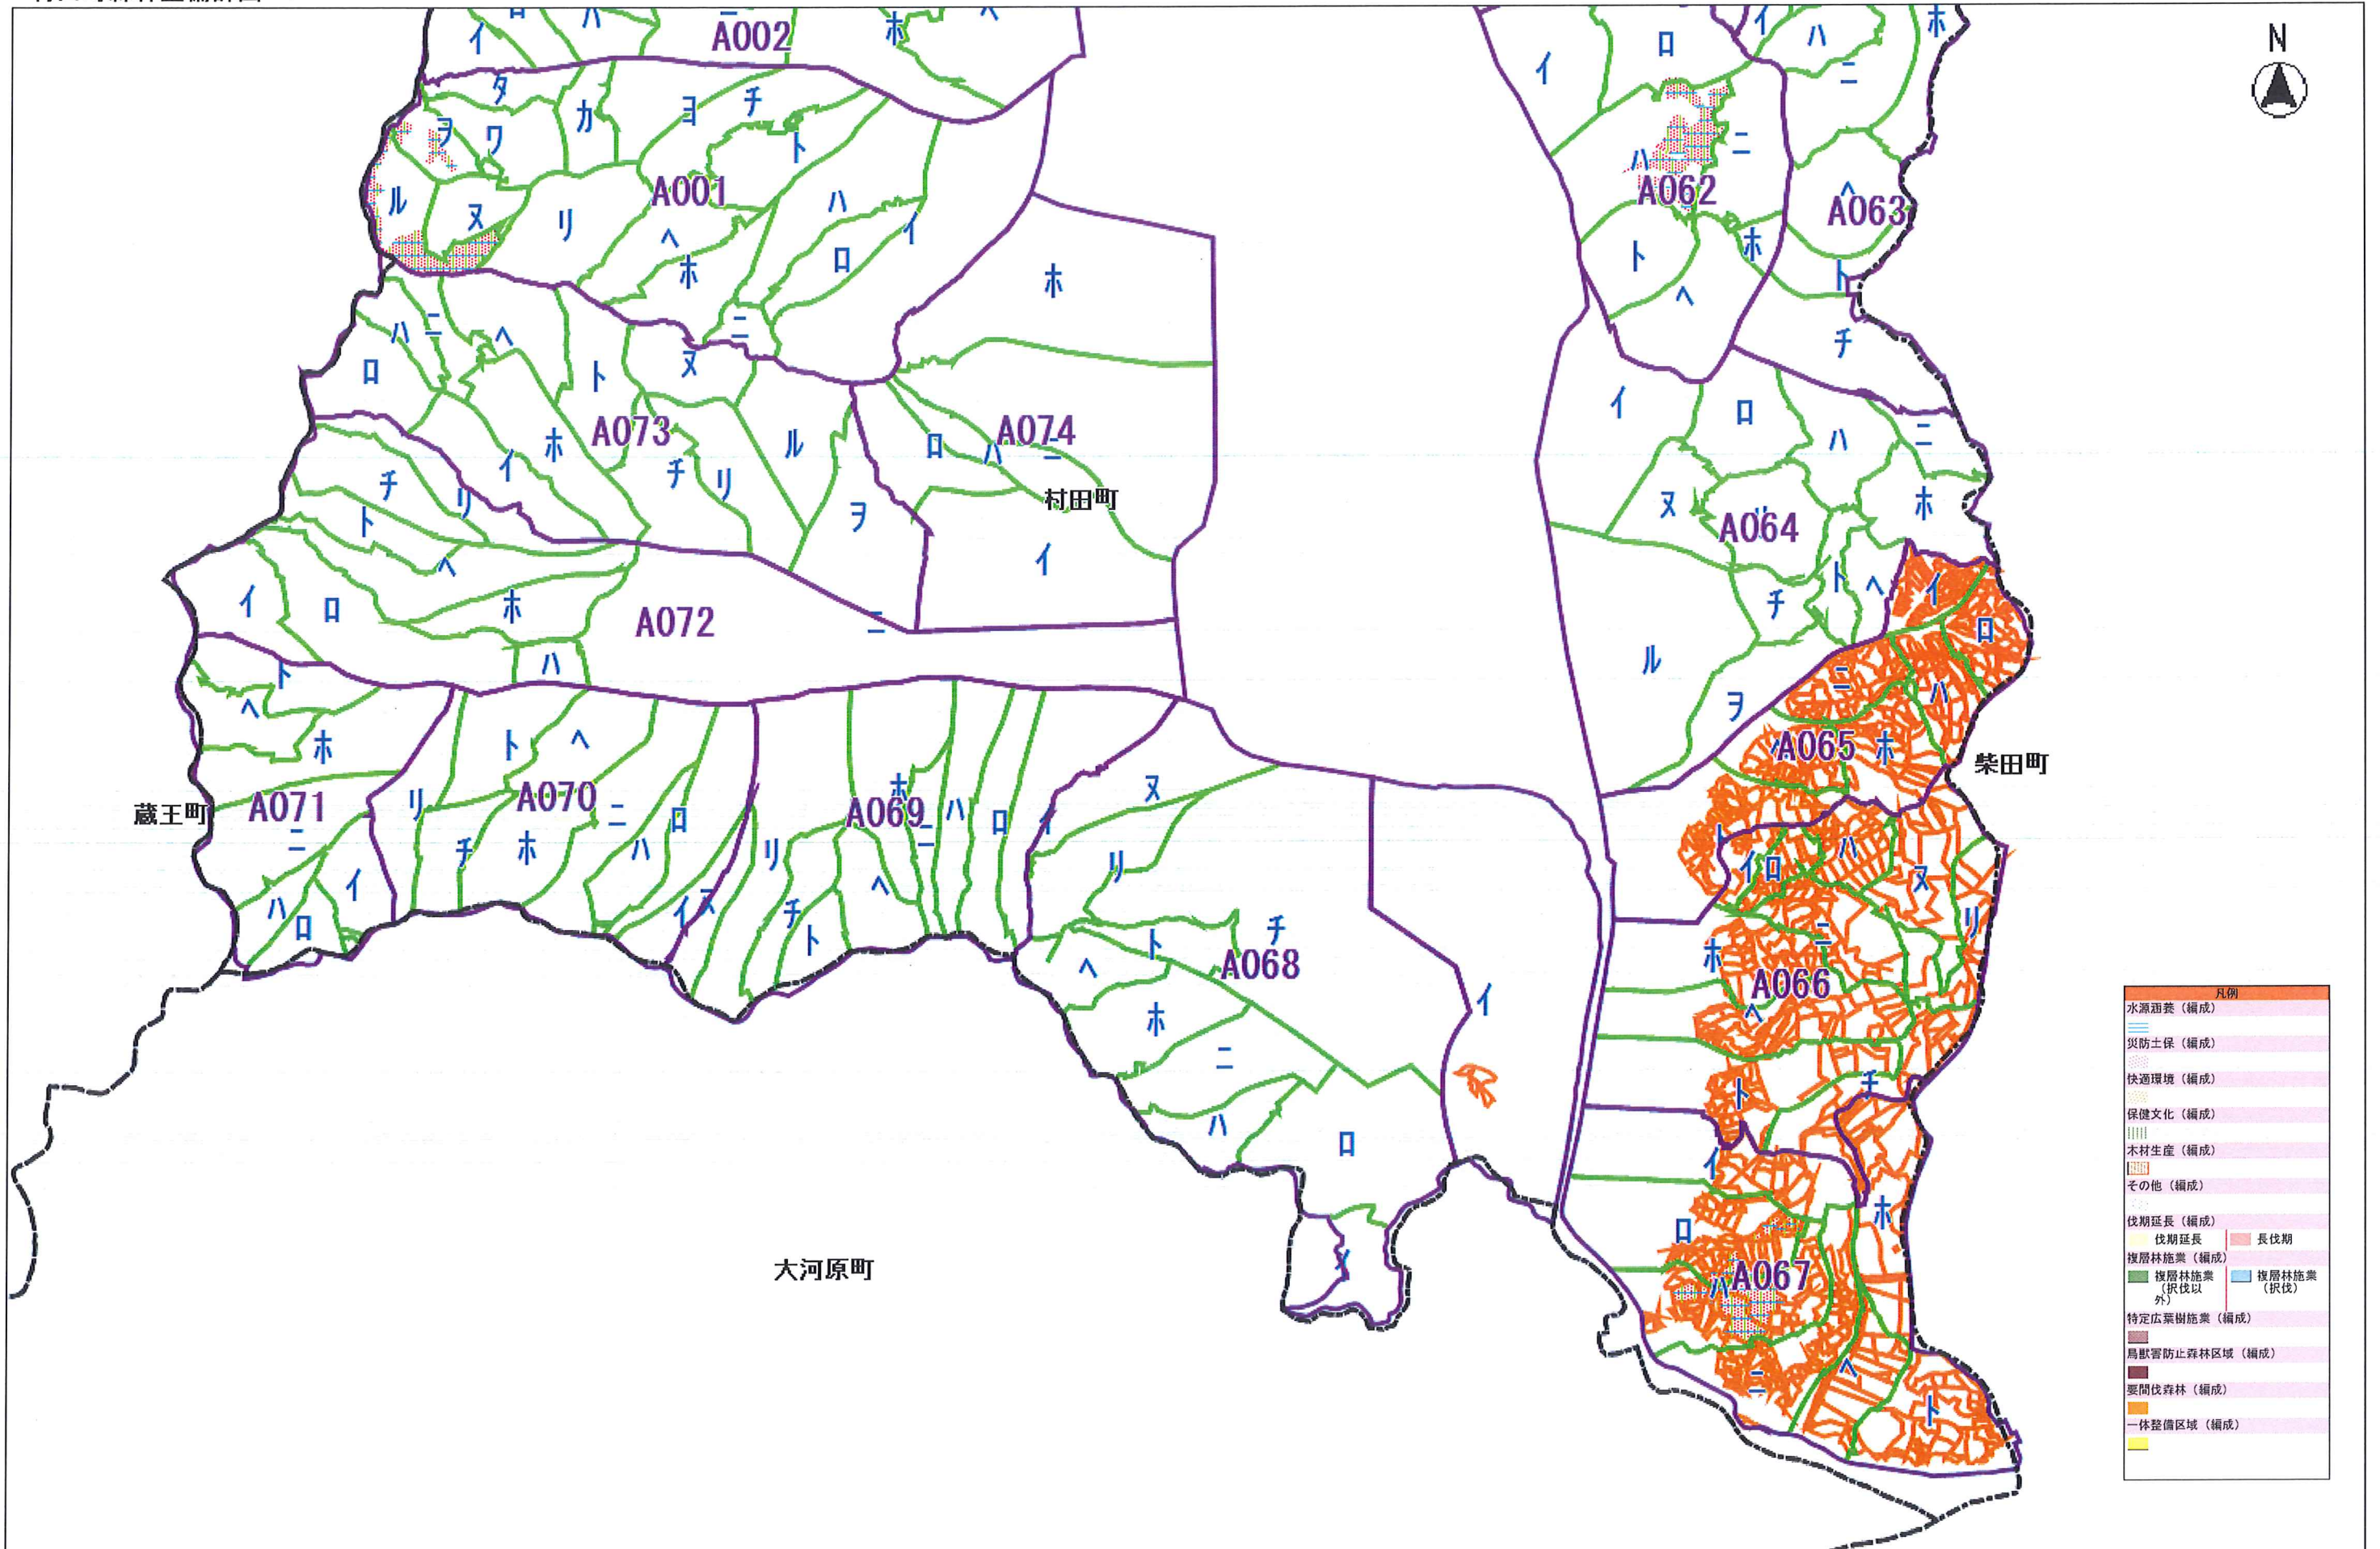

村田町森林整備計画図 1

本図は、関係機関との共同作業によるもので、関係機関の承認を得ていない限り、本図の複製・転載を禁じます。

縮尺 1 : 20000

本計画図(編成)の色レイヤは、編成作業中のレイヤとなっているため、外部への公表用データとして利用することはできません。

縮尺 1 : 20000

本計画図(編成)のレイヤは、編集作業中のレイヤとなっているため、外部への公表用データとして利用することはできません。

縮尺 1 : 20000

森林計画図(編成)の名レイヤは、編集作業中のレイヤとなっているため、外部への公開用データとして利用することはできません。

縮尺 1 : 20000