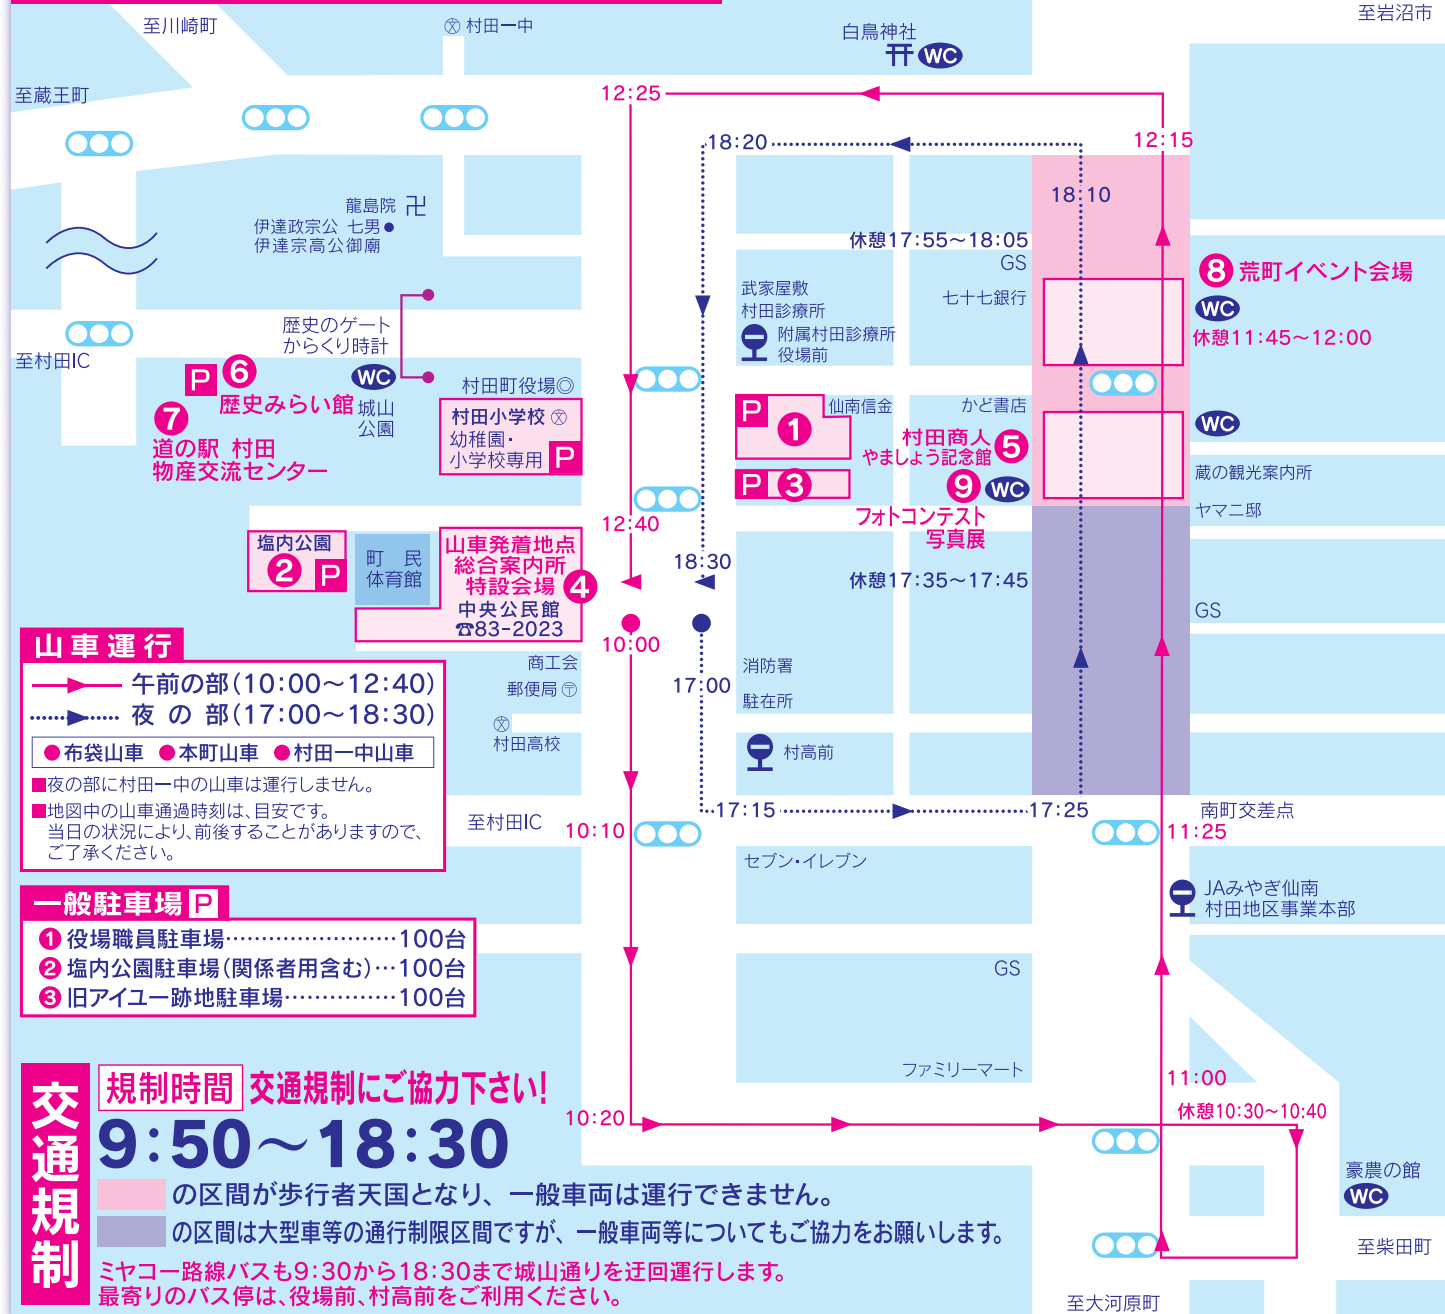

- 場所**／町民体育館駐車場
- 時間**／10時～15時
- ◆小さなお子様から小学生まで様々な遊具で遊ぶことができます。遊びに来てくれた方にはプレゼントもあるよ！
- ◆こどもおたのしみ抽選会…11時・14時

特設ステージ スケジュール

※スケジュールは変更になる場合があります

団体名・内容	時間	備考
オープニング	11:00～11:10	
①陸上自衛隊船岡駐屯地司令 船岡さくら太鼓	11:10～11:20	太鼓演奏
②仙南ジャズクラブ	11:30～11:45	ライブ
③蔵の街一座 劇団楓	11:50～12:15	舞踊ショー
④モキハナ大河原	12:20～12:35	フラダンス
⑤千翔桜組	12:40～13:00	よさこい踊り

団体名・内容	時間	備考
⑥SQUAREPRODUCTION①	13:05～13:30	キッズダンス
⑦ワゲスターズ	13:40～14:10	バンド演奏
⑧村田第一中学校	14:20～14:40	すずめ踊り
⑨AZ9ジュニア・アクターズ	14:45～15:10	寸劇・ダンス
⑩SQUAREPRODUCTION②	15:15～15:45	キッズダンス
⑪宮城のおーちゃん	15:55～16:10	ライブ
⑫幹miki	16:20～17:00	ライブ

ストリートイベント スケジュール

団体名・内容	時間	開催場所
村田幼稚園・村田保育所「お祭り忍者」[YOSAKOIソーラン]	10:00～10:30	やましよう記念館前
村田町立村田小学校「伊達な村田小のすずめ踊り」	10:40～11:00	やましよう記念館前

団体名・内容	時間	開催場所
千翔桜組「よさこい踊り」	11:40～12:00	やましよう記念館前
菅の芽神楽育成会「菅の芽神楽」	12:15～12:35	やましよう記念館前

布袋まつり会場案内図

ストリートイベント…蔵の町並み!

◆蔵の町並みが歩行者天国となり、伝統芸能や創作芸能が披露されます。(実施時間詳細は左記を参照ください。当日の運行状況により、時間変更がございます。)

- 時間／10時
- 場所／左記の の区間

蔵の町並み出店情報

- 村田町観光物産協会出店
- 村田商人やましよう記念館
- 荒町イベント会場(荒町商店会)
- 無料お茶サービス
- ダーツ抽選会 豪華景品が当たる!