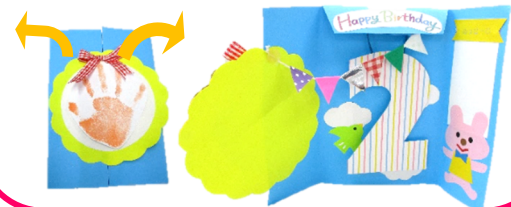

めろんの部屋(三輪車や室内乗用車、鉄棒、ブランコ等で遊べる部屋)の利用可能日が、カレンダーに記載されています。

AM → 午前利用可 PM → 午後利用可 一日 → 午前午後可

わくわくタイム…カレンダーに絵本のマークがついている日は、絵本の読み聞かせや手遊び、体操等を行います。設定日以外にも利用人数により、随時開催することがあります。(申込不要)
11時20分から15分程度

日	月	火	水	木	金	土
						1
2	3 AM	4 一日	5 一日	6 一日 AM	7 一日	8
9	10 AM	11 一日	12 一日	13 一日 AM	14 一日	15
16	17 AM	18 一日	19 PM	20 一日 AM	21 一日	22
23 30	24 なかよし広場 「こいのぼりをつくろう」	25 なかよし広場 「こいのぼりをつくろう」	26 PM	27 一日 AM	28 一日	29

なかよし広場「こいのぼりをつくろう」

日時: 4月24日(月)・25日(火)
午前10時から11時の間の都合の良い時間にお越しください。作成時間15分程度
定員: 各日10組程度
対象: 未就園児の親子
内容: 親子で簡単に製作できるこいのぼりを作ります。
申込は4月17日(月)まで。定員になり次第、締め切ります。

おたんじょうびおめでとう

来館時に誕生カードに手形を押してプレゼントします! お声がけください!
《対象》4月生まれの未就園児