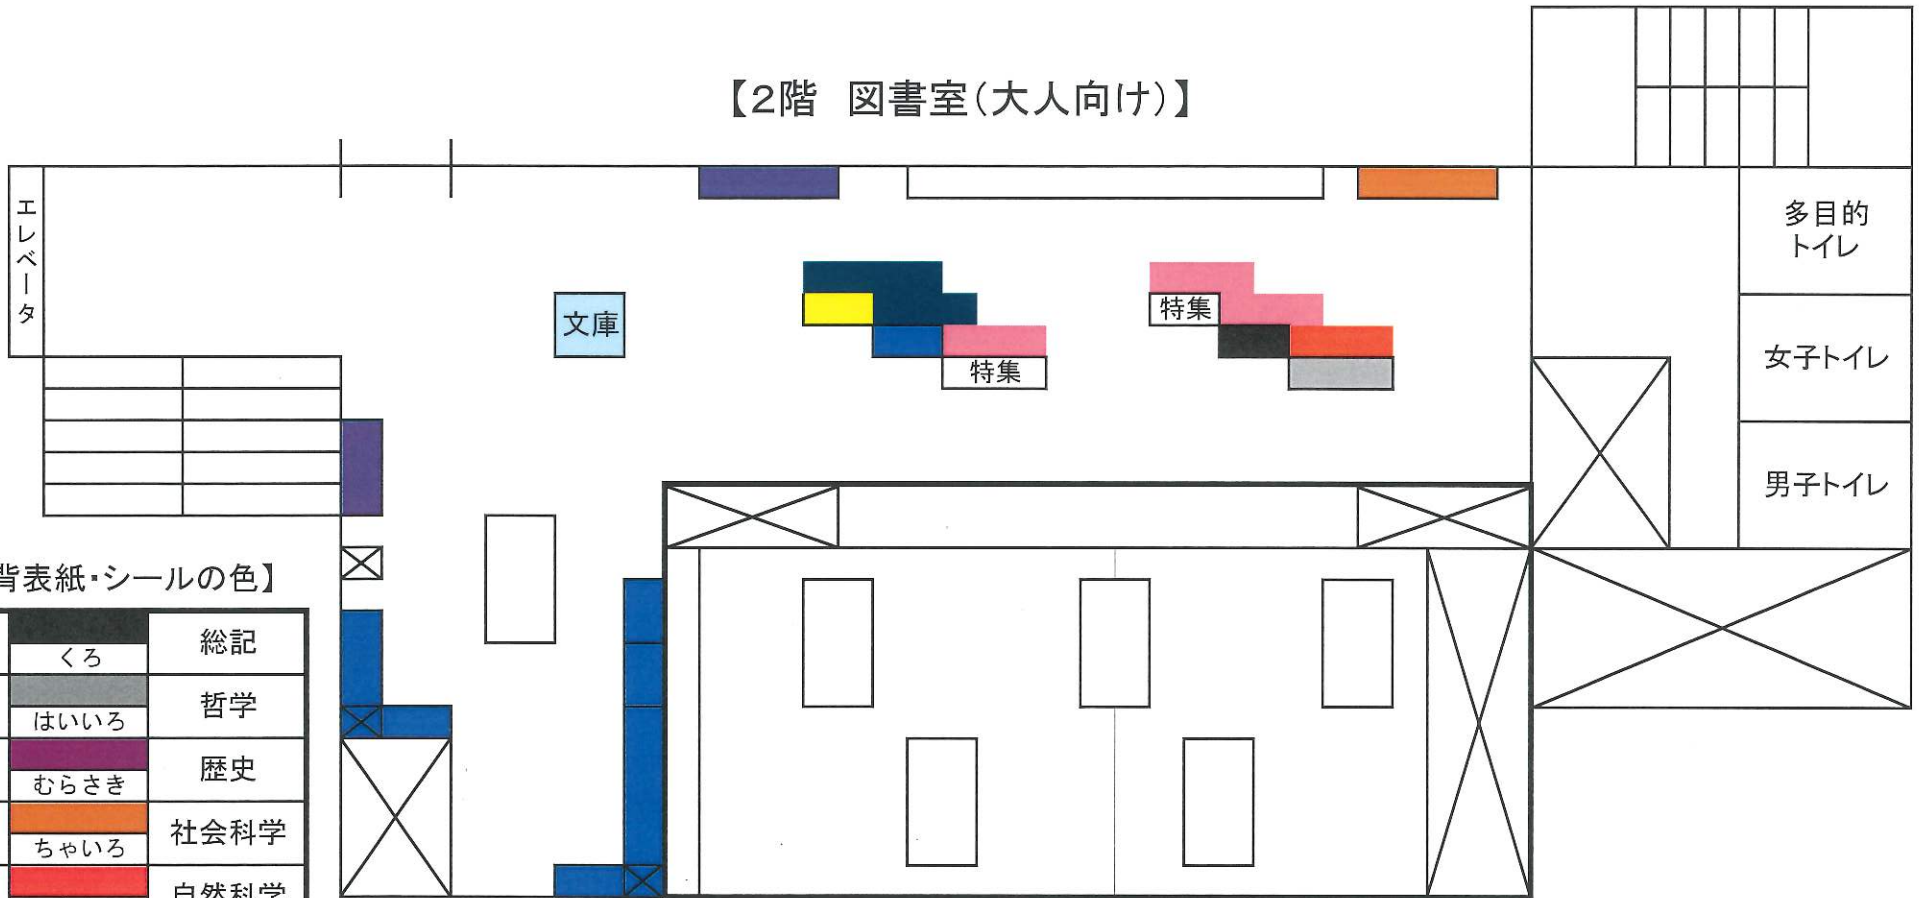

【2階 平面図】

【2階 図書室(大人向け)】

【背表紙・シールの色】

0類	くろ	総記
1類	はいいろ	哲学
2類	むらさき	歴史
3類	ちゃいろ	社会科学
4類	あか	自然科学
5類	ピンク	技術・工学・工業
6類	ピンク	産業
7類	こん	芸術・美術
8類	きいろ	言語
9類	あお	文学

【研修室】