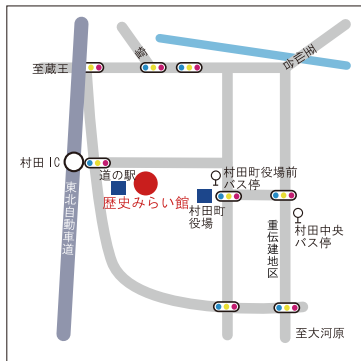

福よ来い来い!!

企画展
招き猫・福助・福だるま

平成29年
4/29(土) ▶ 6/11(日)

所蔵：白石人形の蔵ほか

来い来い!

- 開館時間 AM9:00~PM5:00
※展示室の入室はPM4:30まで
- 観覧料 無料
- 休館日 月曜日、祝日の翌日
※5月6日は開館

■アクセス

自動車／東北自動車道村田IC下車1分
仙台からのバス●さくら野百貨店前33番
乗り場 宮城交通高速バス 村田・遠刈
田行き 村田町役場前下車徒歩5分
大河原からのバス●大河原駅前乗り場
宮城交通バス 村田・川崎行き 村田中央
下車徒歩10分