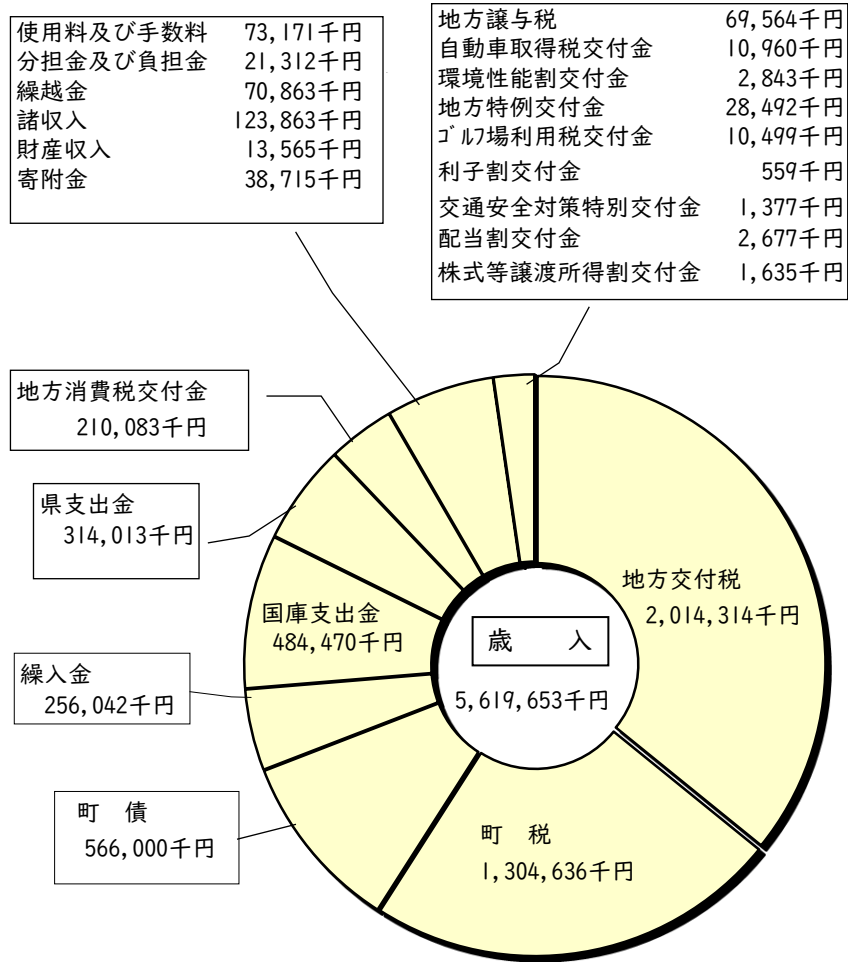

令和元年度 村田町一般会計決算及び概要

令和元年度一般会計決算

Ⅰ 歳 入

2 歳 出