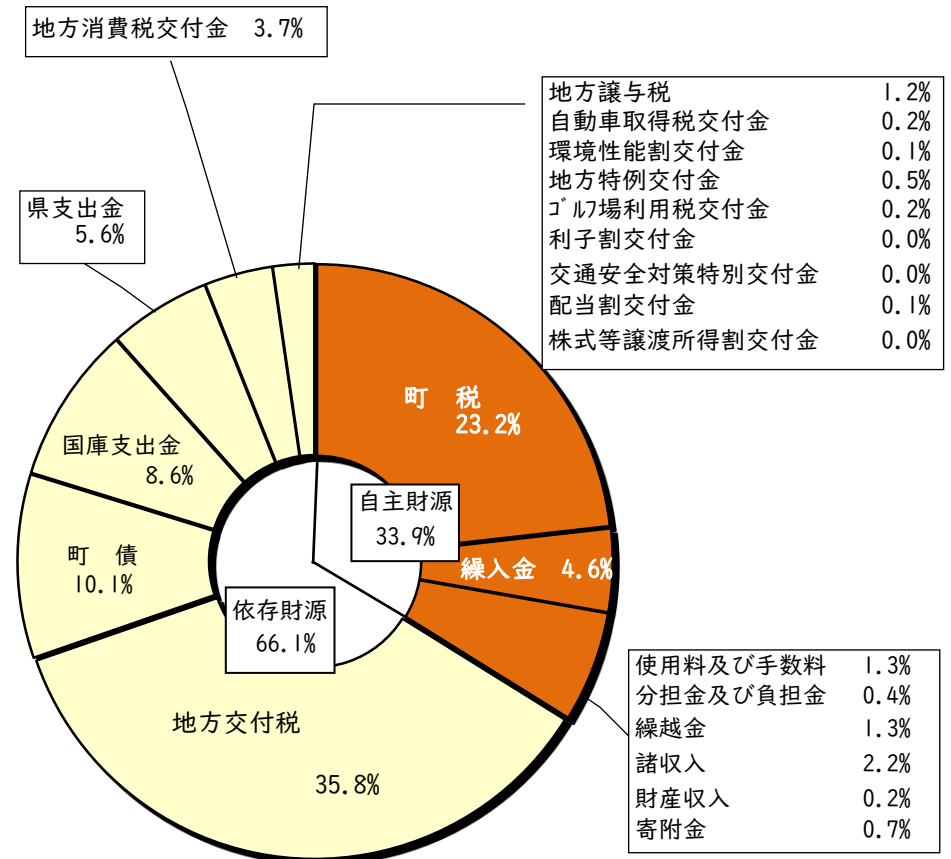

令和元年度 村田町一般会計決算及び概要

令和元年度一般会計決算

Ⅰ 歳 入

2 歳 出