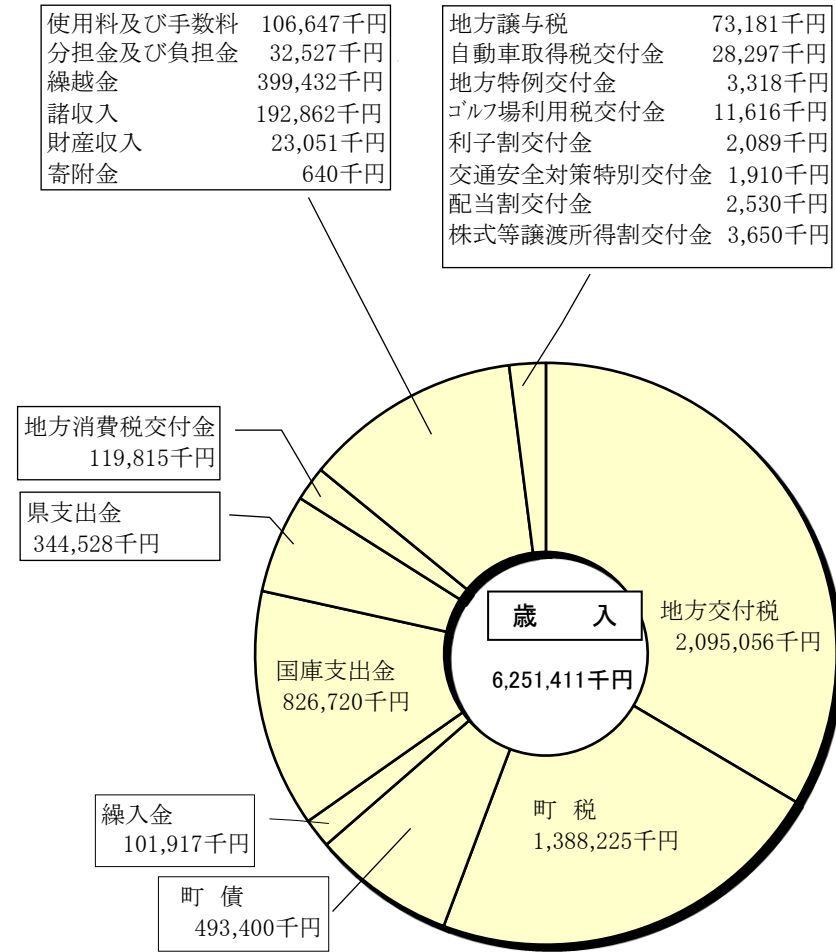

平成25年度 村田町一般会計決算及び概要

平成25年度一般会計決算

1 歳 入

2 歳 出