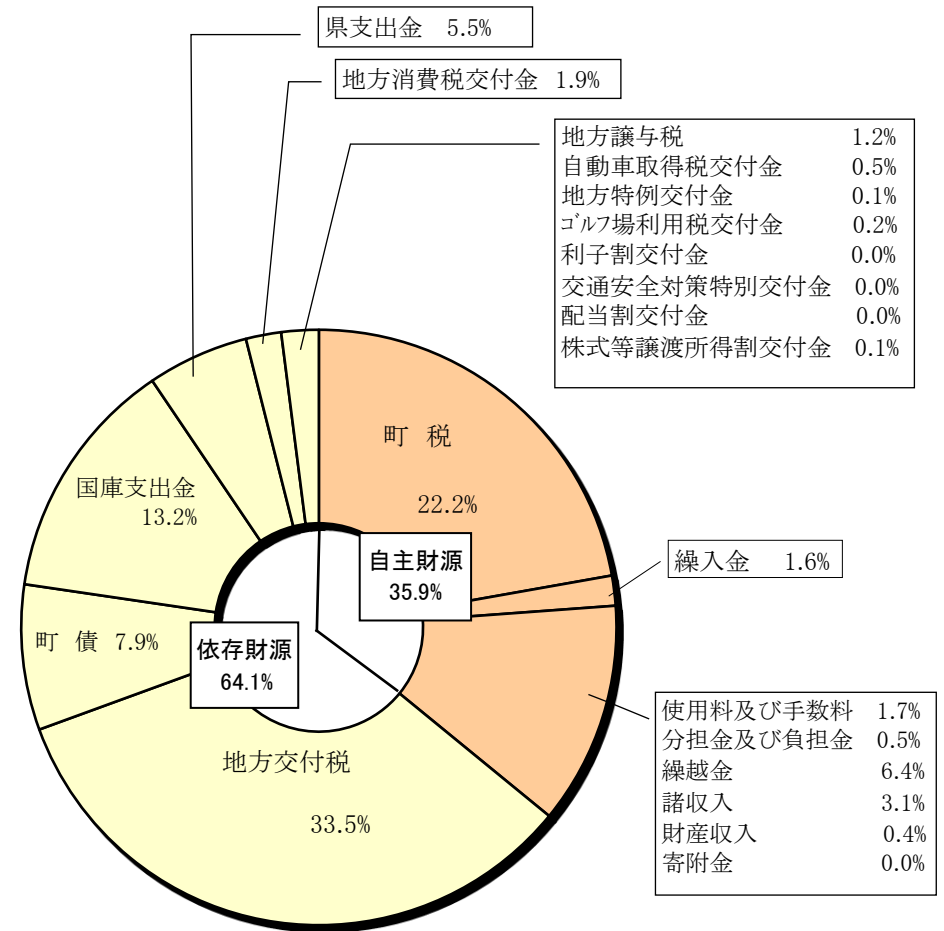

平成25年度 村田町一般会計決算及び概要

平成25年度一般会計決算

1 歳 入

2 歳 出